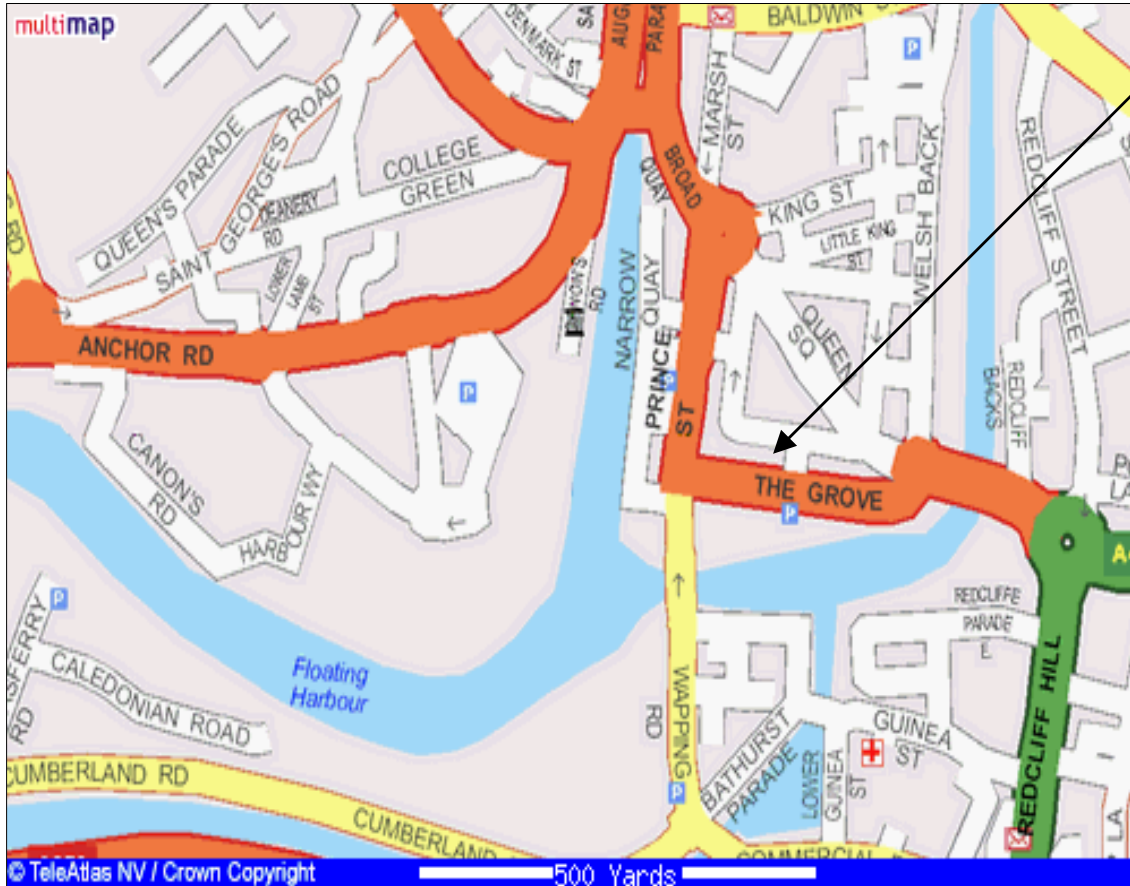

## Tutorial Venue Map

**BPP Bristol**  
BPP House  
Grove Avenue  
Queen Square  
Bristol  
BS1 4QY

Tel: 0117 9291 000

**The Actuarial Education Company**  
on behalf of the Actuarial Profession