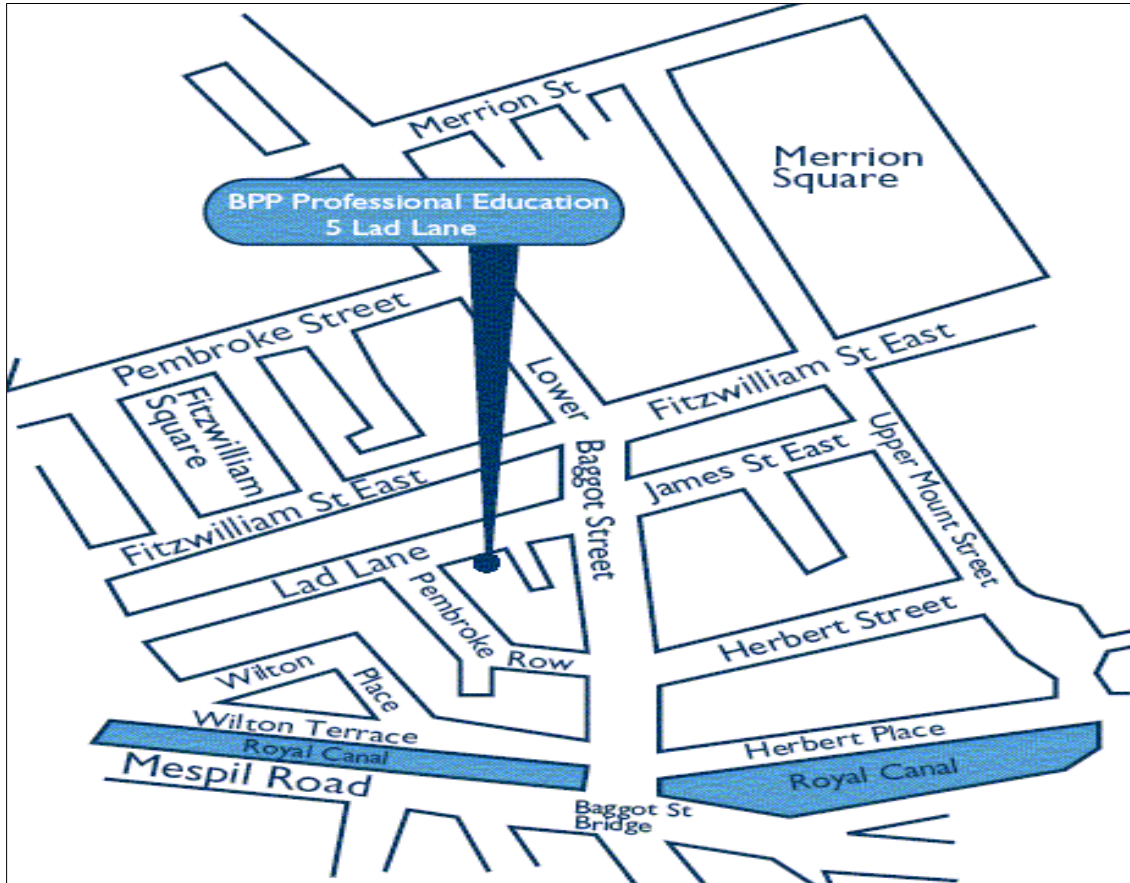

## Tutorial Venue Map

**BPP Dublin**  
BPP House  
5 Lad Lane  
Dublin 2

Tel: 00 353 1 662 3395

**The Actuarial Education Company**  
on behalf of the Actuarial Profession