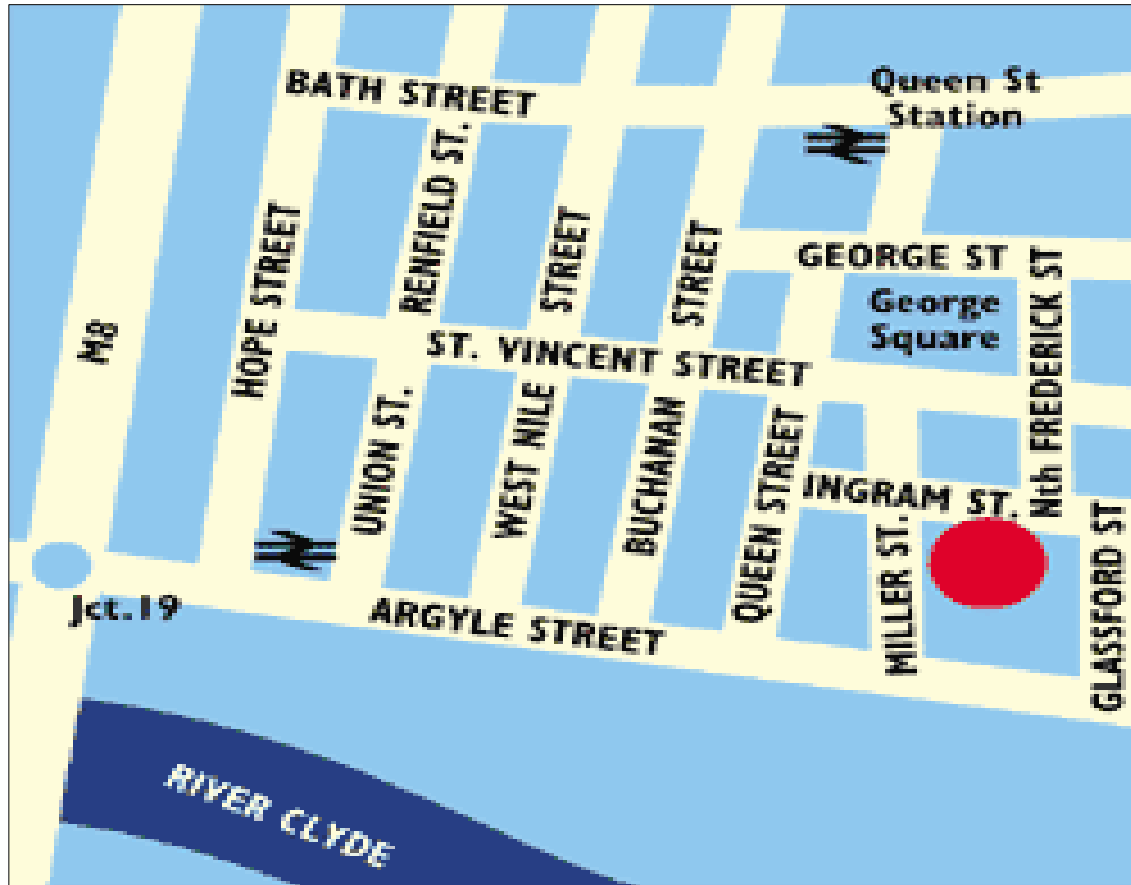

## Tutorial Venue Map

**Mercure Glasgow City Hotel**  
201 Ingram Street  
Glasgow  
G1 1DQ

Tel: 0141 248 4401

**The Actuarial Education Company**  
on behalf of the Actuarial Profession