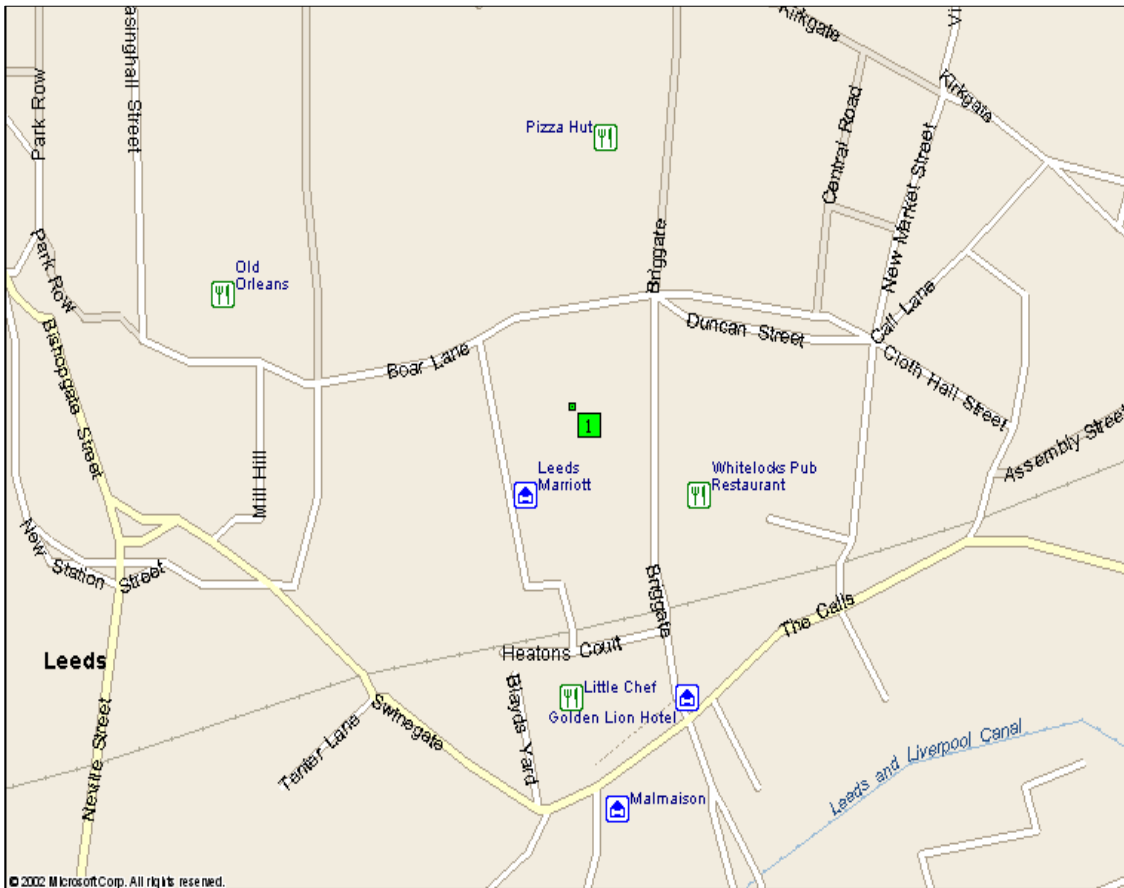

# Tutorial Venue Map

**Leeds Marriott Hotel**  
4 Trevelyan Square  
Boar Lane  
Leeds  
LS1 6ET

Tel: 0113 2366 366

**The Actuarial Education Company**  
on behalf of the Actuarial Profession